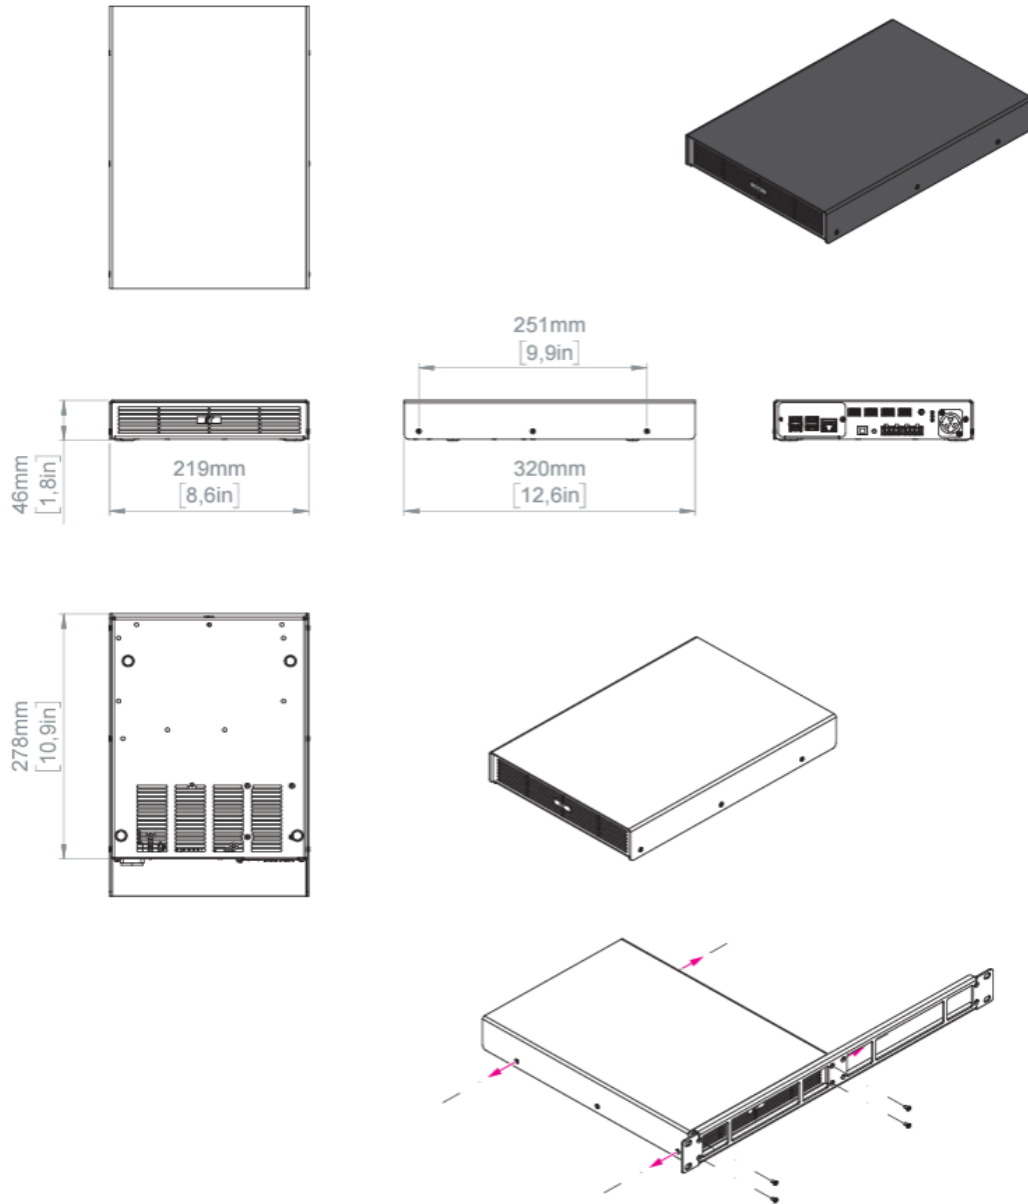

Kommander-KA04

AUDIO))) BRAINS

〒216-0033 神奈川県川崎市宮前区宮崎649-3

TEL : 044-888-6761

<https://audiobrains.com/>