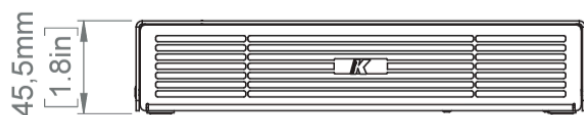

一般仕様

タイプ	4chスイッチングモード、クラスDアンプ
出力電力(1)	4x 50W @ 4Ω
インピーダンス	最低4 Ω (2 Ω PBTL)
周波数応答	20 Hz - 20 kHz (±1 dB)
接続	3.5 mmジャックアンバランスアナログステレオ5I L入力、 4x BAL入力： 1.5/ 3-ST-3.81、 TOSLINKオプティカル入力 2x Euroblock 2,5/ 4-G-5,08(出力) 4x USB-A 2.0、 1x RJ45イーサネット、 Bluetooth 4.1 Low Energy、 Wi-Fi IEEE 802.11 b/g/n
内蔵DSP	グループ化、イコライゼーション、リミッター、ルーティング、レベル、 ディレイ、 ラウドスピーカープリセット
リモートコントロール	Wi-Fi専用K-array Connectモバイルアプリ イーサネット有線 K-framework3 マルチプラットフォーム設計・チューニングソフトウェア
保護機能	過熱保護 (パワーリミッター-サーマルシャットダウン) 、ショート/過負荷 出力保護、パワーリミッター、クリップリミッター/常時信号リミッター、 高周波保護
メイン電源動作範囲	専用のAC/DC電源アダプター100-240V~AC、 50-60 Hz入力/24 V、 4 A DC 出力
消費電力	20 W @ 4 Ω負荷、 ピンクノイズ、 1/8定格出力

物理仕様：

カラー	Black
素材	アルミニウム
IP等級	IP20
寸法（幅x高さx奥行き）	219 x 45,5 x 170 mm (8.6 x 1.8 x 6.7 in)
重量	0.7 kg (1.5 lb)

(1) CTA-2006 (CEA-2006) アンプ・パワー基準、シングル・チャンネル駆動。

パッシブラウドスピーカーには、K-arrayアンプに搭載された専用プリセットが必要です。

商品の詳細仕様は予告無しに変更になる可能性があります。