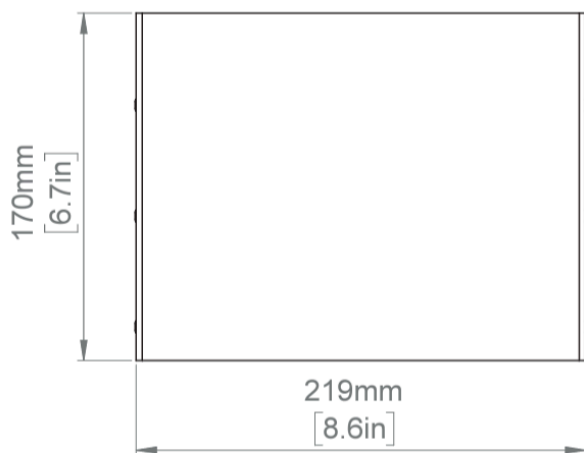

物理仕様：

カラー	Black
素材	アルミニウム
IP等級	IP20
寸法（幅x高さx奥行き）	219 x 45,5 x 170 mm (8.6 x 1.8 x 6.7 in)
重量	0.7 kg (1.5 lb)

(1) CTA-2006 (CEA-2006) アンプ・パワー基準、シングル・チャンネル駆動。

パッシブラウドスピーカーには、K-arrayアンプに搭載された専用プリセットが必要です。

商品の詳細仕様は予告無しに変更になる可能性があります。