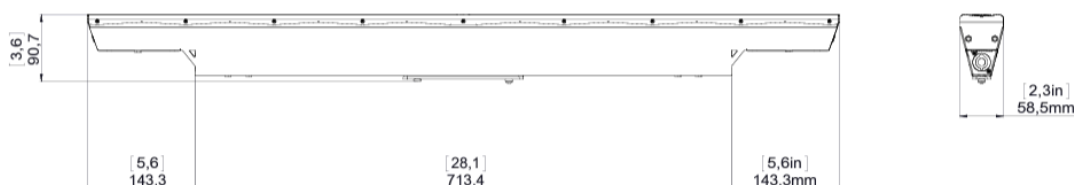

カラー	Black,White,Custom RAL
仕上げ	特注オーダー可能
IP等級	IP64(3)
EN54-24	EN 54-24:2008に準拠(4)

- (1) 専用プリセット使用時
- (2) 最大SPLは、8mで測定したクレストファクター4（12dB）の信号を1mでスケールリングして算出
- (3) K-IP65KITAおよびK-IP65KITBアクセサリーを使用することで、より完全な防水性を実現（IP65準拠）
- (4) 製品ユーザーガイドのEN 54-24アプリケーションの仕様を参照

アクセサリー:

- 推奨アンプ: Kommander-KA24、Kommander-KA84、Thunder-KMT12、Thunder-KMT18
- アクセサリー: K-BASE2、K-FLY2、K-FOOT2、K-IP65KITA、K-IP65KITB、K-JOINT2、K-KCLAMP、K-KCLAMP/S、K-WALL2、K-WALL2L、KK-STAGE、KK-CLUSTER、K-PMOUNT

パッシブラウドスピーカーには、K-arrayアンプに搭載された専用プリセットが必要です。商品の詳細仕様は予告無しに変更になる可能性があります。

AUDIO))) **BRAINS**

〒216-0033 神奈川県川崎市宮前区宮崎649-3

TEL : 044-888-6761

<https://audiobrains.com/>