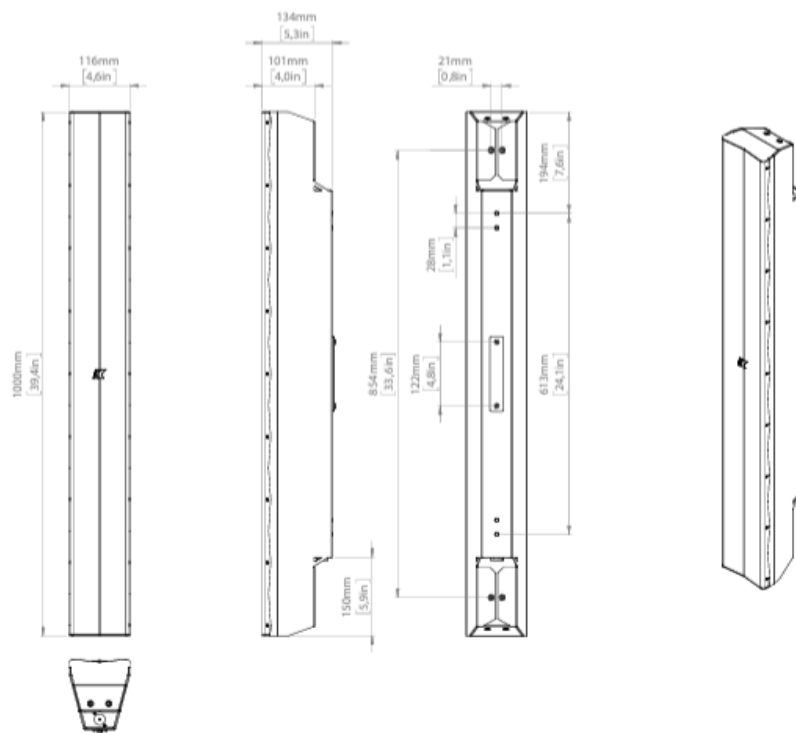

パッシブラウドスピーカーには、K-arrayアンプに搭載された専用プリセットが必要です。
商品の詳細仕様は予告無しに変更になる可能性があります。

AUDIO)) BRAINS

〒216-0033 神奈川県川崎市宮前区宮崎649-3

TEL : 044-888-6761

<https://audiobrains.com/>