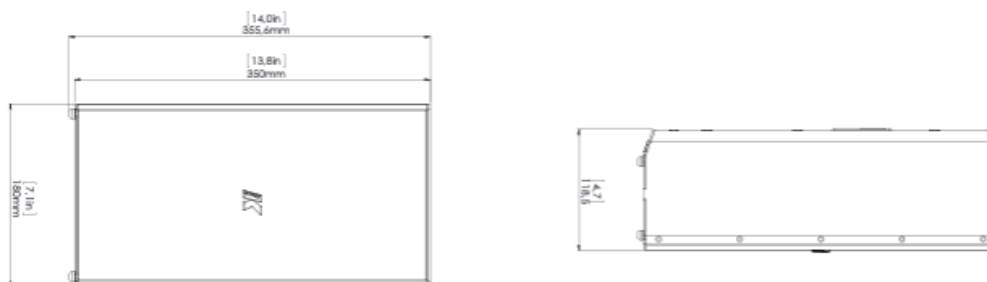

物理仕様

寸法 (幅x高さx奥行き)	180 x 350 x 118 mm (7.1 x 13.8 x 4.6 in)(3)
重量	6.5 kg (14.3 lb)
素材	ステンレス鋼
色	Black, White, Custom RAL
仕上げ	特注オーダー可能
IP等級	IP64(4)

(1)専用プリセット使用時 (2) 最大SPLは、1mで測定されたクレストファクター4 (12dB) の信号を使用して計算されています (3)取外し可能なゴム足部分は含まれません (4)K-KUIPアクセサリーを使用することで、より完全なウォータープロテクションが可能です。

アクセサリー:

- アクセサリー: K-2SPK, K-PMOUNT, K-KUIP, K-WF26, K-WALL2L, K-WALL2, K-FOOT3, K-JOINT3, K-FLY3, K-KCLAMP, K-KCLAMP/S

パッシブラウドスピーカーには、K-arrayアンプに搭載された専用プリセットが必要です。
商品の詳細仕様は予告無しに変更になる可能性があります。

AUDIO))) BRAINS

〒216-0033 神奈川県川崎市宮前区宮崎649-3

TEL : 044-888-6761

<https://audiobrains.com/>