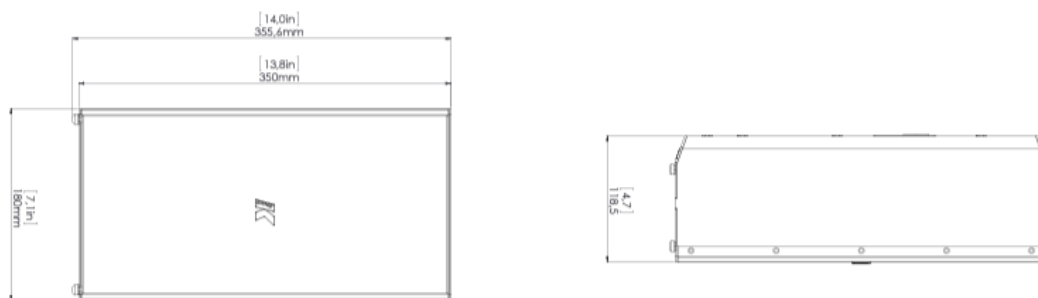

物理仕様

寸法（幅x高さx奥行き）	180 x 350 x 118 mm (7.1 x 13.8 x 4.6 in)(3)
重量	6.5 kg (14.3 lb)
素材	ステンレス鋼
色	Black, White, Custom RAL
仕上げ	特注オーダー可能
IP等級	IP64(4)

(1)専用プリセット使用時 (2) 最大SPLは、1mで測定されたクレストファクター4（12dB）の信号を使用して計算されています (3)取外し可能なゴム足部分は含まれません (4)K-KUIPアクセサリーを使用することで、より完全なウォータープロテクションが可能です。

アクセサリー:

- 推奨アンプ: Kommander-KA14、Kommander-KA24、Kommander-KA84
- アクセサリー: KA1-FF、K-2SPK、K-PMOUNT、K-KUIP、K-WF26、K-WALL2L、K-WALL2、K-FOOT2、K-JOINT2、K-FLY2、K-KCLAMP、K-KCLAMP/S

パッシブラウドスピーカーには、K-arrayアンプに搭載された専用プリセットが必要です。
商品の詳細仕様は予告無しに変更になる可能性があります。

AUDIO))) **BRAINS**

〒216-0033 神奈川県川崎市宮前区宮崎649-3

TEL : 044-888-6761

<https://audiobrains.com/>