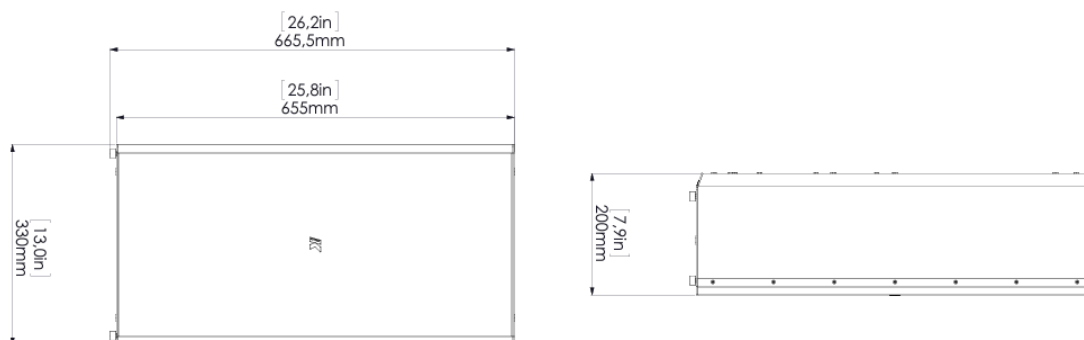

物理仕様

寸法（幅x高さx奥行き）	330 x 655 x 200 mm (13.0 x 25.8 x 7.9 in)(3)
重量	23.5 kg (51.8 lb)
素材	ステンレス鋼
色	Black, White, Custom RAL
仕上げ	特注オーダー可能
IP等級	IP43(4)

(1)専用プリセット使用時 (2) 最大SPLは、1mで測定されたクレストファクター4（12dB）の信号を使用して計算されています (3)取外し可能なゴム足部分は含まれません (4)K-KUIP12アクセサリーを使用することで、より完全なウォータースプロテクションが可能です。

アクセサリー:

- 推奨アンプ: Kommander-KA84
- アクセサリー: K-2SPK, K-KUIP12, K-WALL2, K-FLY22, K-FLY2B, K-JOINT2B, K-KCLAMP, K-KCLAMP/S

パッシブラウドスピーカーには、K-arrayアンプに搭載された専用プリセットが必要です。
商品の詳細仕様は予告無しに変更になる可能性があります。

AUDIO **BRAINS**

〒216-0033 神奈川県川崎市宮前区宮崎649-3

TEL : 044-888-6761

<https://audiobrain.com/>