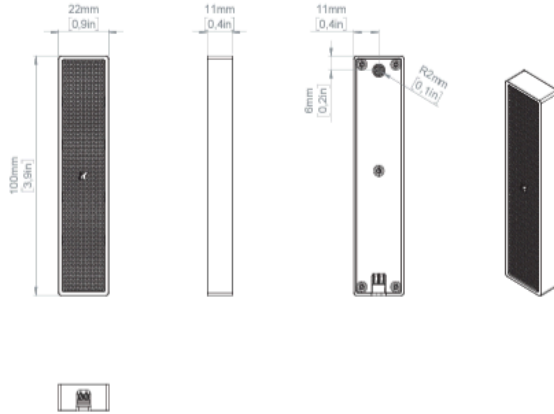

Lyzard-KZ14 I

Kommander-KA02 I