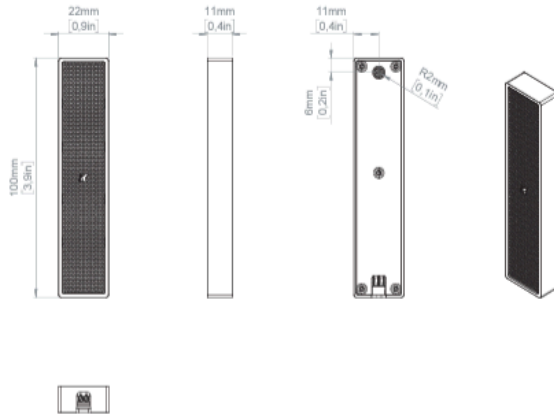

Lyzard-KZ14 I

Kommander-KA02 I