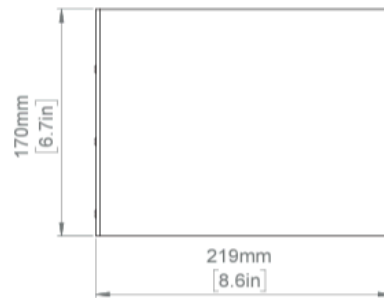

Lyzard-KZ14 I

Kommander-KA02 I

Rumble-KU44-2 I

AUDIO))) BRAINS

〒216-0033 神奈川県川崎市宮前区宮崎649-3

TEL : 044-888-6761

<https://audiobrain.com/>