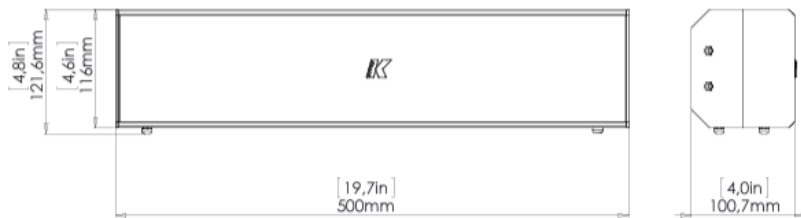

Rumble-KU44-2 I

AUDIO))) BRAINS

〒216-0033 神奈川県川崎市宮前区宮崎649-3

TEL : 044-888-6761

<https://audiobrain.com/>