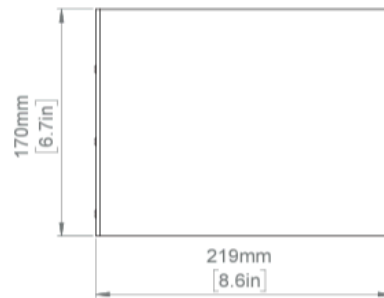

Lyzard-KZ14 I

Kommander-KA02 I

Rumble-KU44-2 I

AUDIO))) BRAINS

〒216-0033 神奈川県川崎市宮前区宮崎649-3

TEL : 044-888-6761

<https://audiobrains.com/>