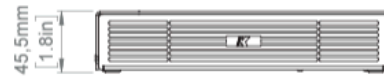

Kommander-KA02 I