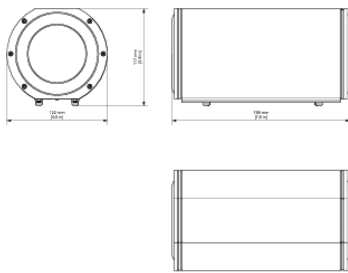

Truffle-KTR24