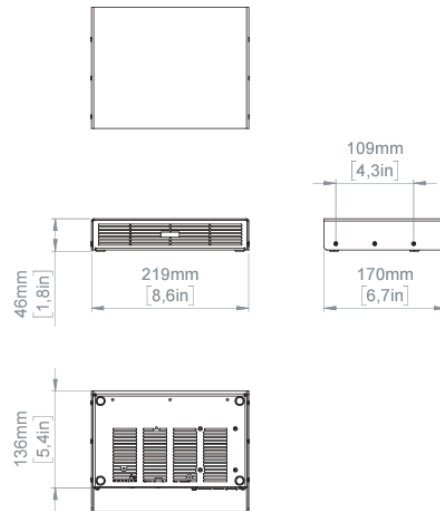

Kommander-KA02I

AUDIO))) **BRAINS**

〒216-0033 神奈川県川崎市宮前区宮崎649-3

TEL : 044-888-6761

<https://audiobrain.com/>