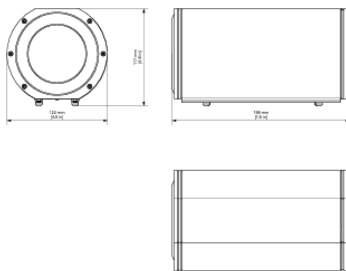

Truffle-KTR24