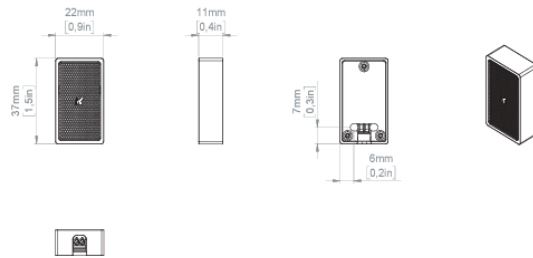

Lyizard-KZ1I