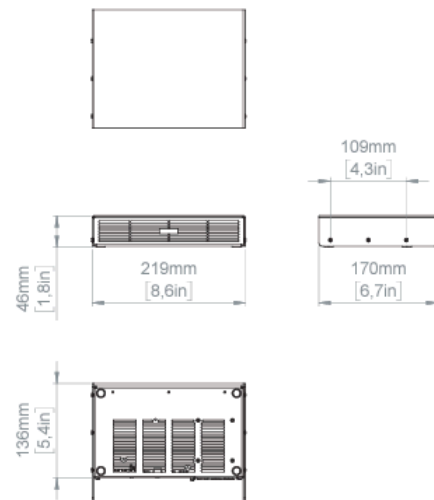

Kommander-KA02I

AUDIO))) BRAINS

〒216-0033 神奈川県川崎市宮前区宮崎649-3

TEL : 044-888-6761

<https://audiobrain.com/>