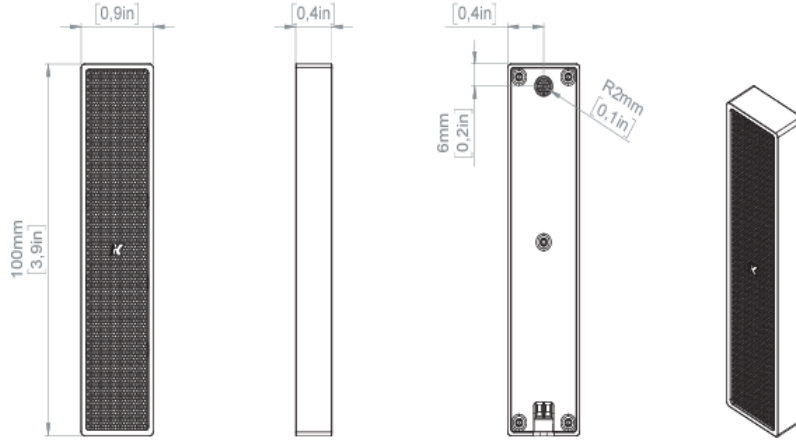

Azimut-KAMUT2L14 II

Lizard-KZ14I