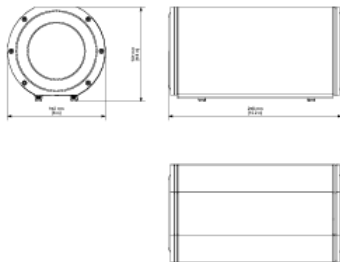

Truffle-KTR25