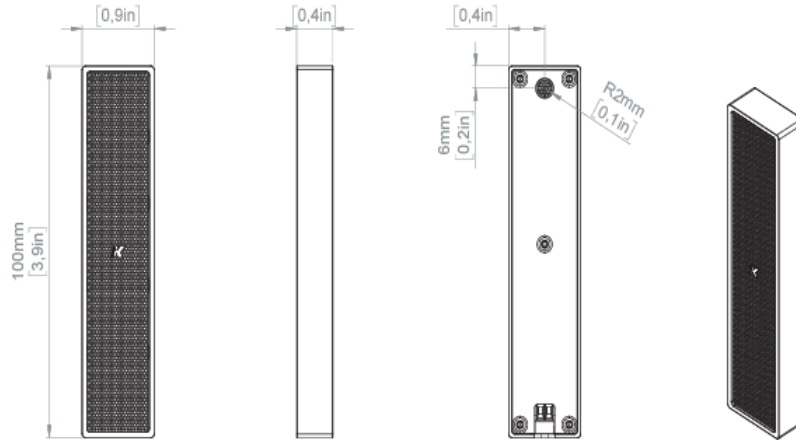

Azimut-KAMUT2L14 II

Lizard-KZ14I