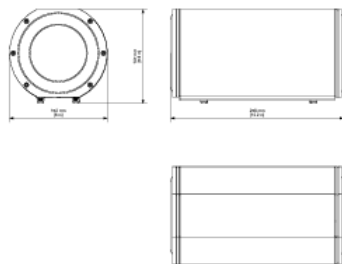

Truffle-KTR25