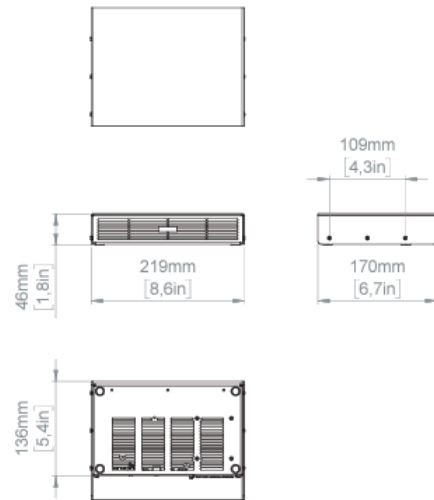

Kommander-KA02I

AUDIO))) BRAINS

〒216-0033 神奈川県川崎市宮前区宮崎649-3

TEL : 044-888-6761

<https://audiobrain.com/>