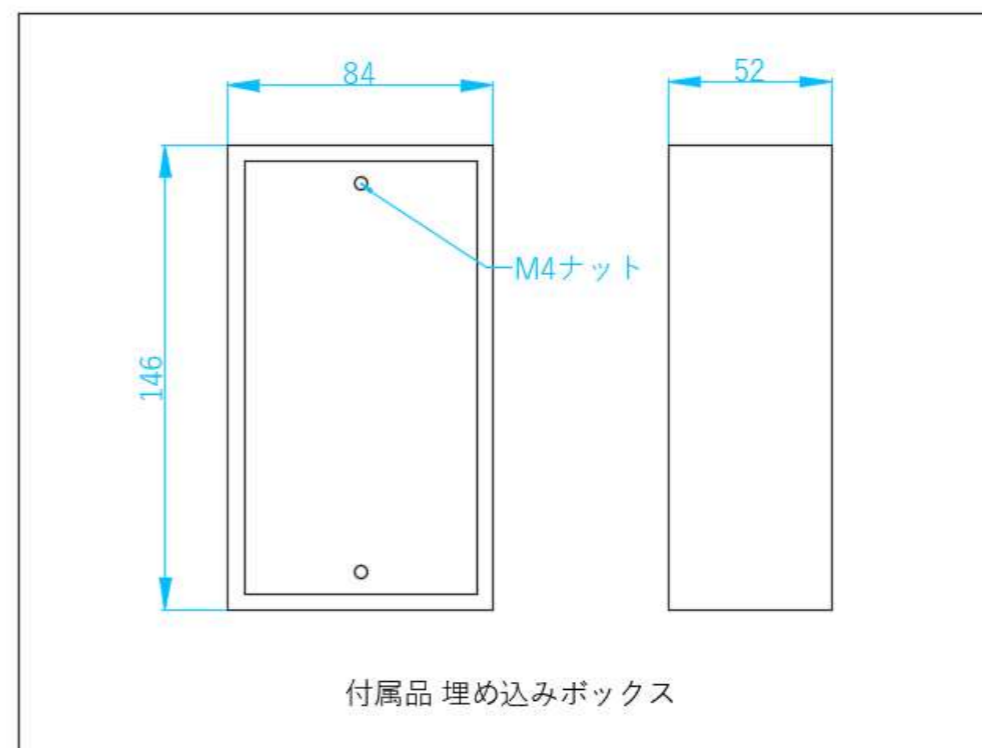

仕様

種別	リモートコントローラー
-- Interface --	
イーサネットポート	1(RJ-45)
コントロール	8 programmable buttons
	1 rotary control knob
-- Power --	
電源	IEEE 802.3af (PoE)
消費電力	< 100 mW (peak power)
-- Enclosure --	
材質	メタル
シャーシカラー	白
サイズ	96×156×35 mm
重量	550g
-- Environment --	
動作周辺温度	0 to +40 °C

単位 mm

※製品の仕様は予告なく変更になる場合がございます。ご了承下さい。

NOTE	DRAWING NAME DA-DCP1	SCALE	DATE 12/2022	株式会社オーディオプレインズ
------	--------------------------------	-------	------------------------	----------------