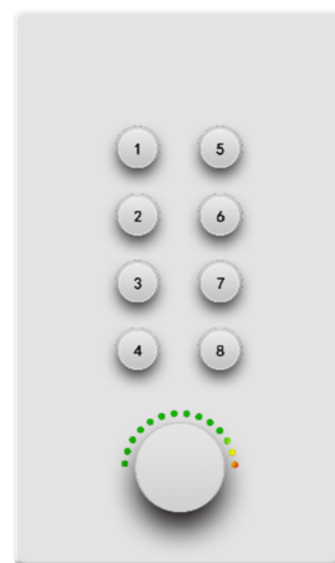

仕様

種別	リモートコントローラー
-- Interface --	
イーサネットポート	1(RJ-45)
コントロール	8 programmable buttons
	1 rotary control knob
-- Power --	
電源	IEEE 802.3af (PoE)
消費電力	< 100 mW (peak power)
-- Enclosure --	
材質	メタル
シャーシカラー	白
サイズ	96×156×35 mm
重量	550g
-- Environment --	
動作周辺温度	0 to +40 °C