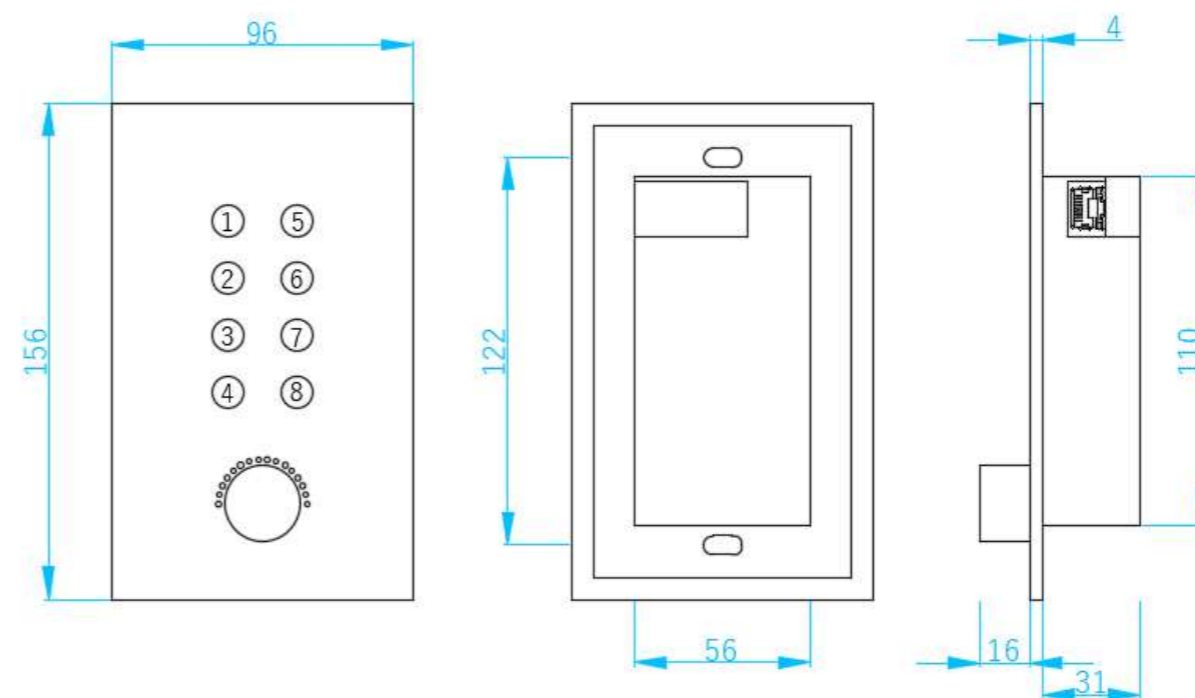

仕様

種別	リモートコントローラー
-- Interface --	
イーサネットポート	1(RJ-45)
コントロール	8 programmable buttons
	1 rotary control knob
-- Power --	
電源	IEEE 802.3af (PoE)
消費電力	< 100 mW (peak power)
-- Enclosure --	
材質	メタル
シャーシカラー	白
サイズ	96×156×35 mm
重量	550g
-- Environment --	
動作周辺温度	0 to +40 °C

単位 mm

※製品の仕様は予告なく変更になる場合がございます。ご了承下さい。

NOTE	DRAWING NAME DA-DCP1	SCALE	DATE 12/2022	株式会社オーディオプレインズ
------	--------------------------------	-------	------------------------	----------------