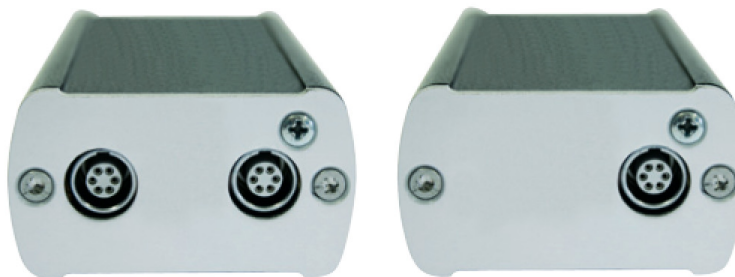

CA 4212

CA 4213

CA 4214

CA 4222

CA 4223

CA 4224

CA42__ 技術仕様

型式 : CA4212/13/14
 品名 : カンファレンスバスリピーター
 コネクター : プッシュプル
 電源供給 : システムバスより
 消費電流 : 40mA
 大きさ : 57 x 32 x 105mm

型式 : CA4222/23/24
 品名 : カンファレンスバスリピーター
 コネクター : プッシュプル
 電源供給 : システムバスより
 消費電流 : 40mA
 大きさ : 57 x 32 x 105mm