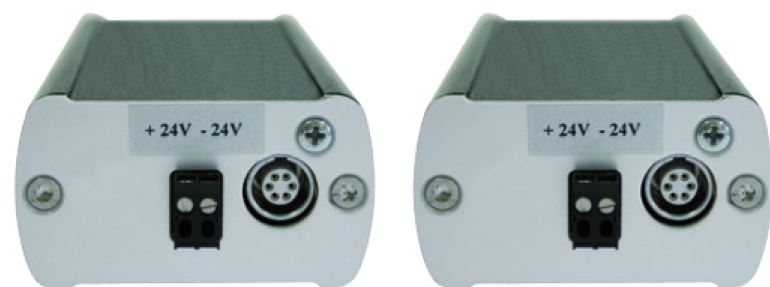

CA 4212

CA 4213

CA 4214

CA 4222

CA 4223

CA 4224

CA42__ 技術仕様

型式 : CA4212/13/14
 品名 : カンファレンスバスリピーター
 コネクター : プッシュプル
 電源供給 : システムバスより
 消費電流 : 40mA
 大きさ : 57 x 32 x 105mm

型式 : CA4222/23/24
 品名 : カンファレンスバスリピーター
 コネクター : プッシュプル
 電源供給 : システムバスより
 消費電流 : 40mA
 大きさ : 57 x 32 x 105mm