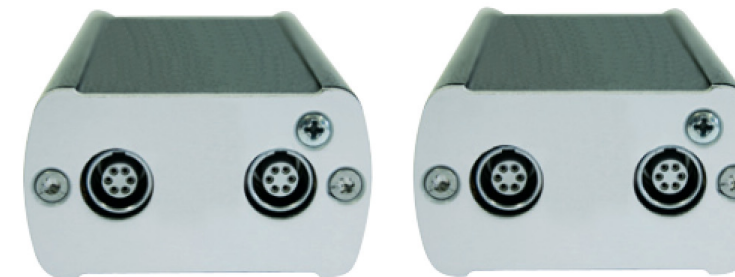

CA 4212

CA 4213

CA 4214

CA 4222

CA 4223

CA 4224

CA42__ 技術仕様

型式 : CA4212/13/14
 品名 : カンファレンスバスリピーター
 コネクター : プッシュプル
 電源供給 : システムバスより
 消費電流 : 40mA
 大きさ : 57 x 32 x 105mm

型式 : CA4222/23/24
 品名 : カンファレンスバスリピーター
 コネクター : プッシュプル
 電源供給 : システムバスより
 消費電流 : 40mA
 大きさ : 57 x 32 x 105mm