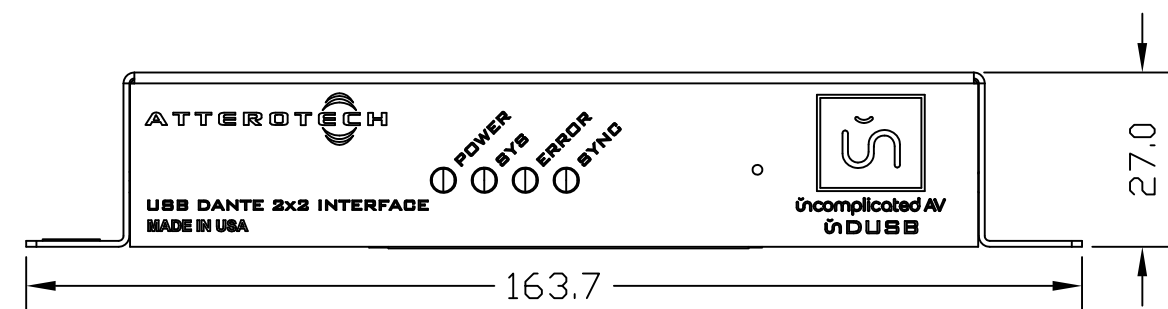

仕様

- システム -	
種別	Dante USB変換器
電源	PoE (IEEE802.3af Class0 <4W) +9~+24VDC <4W
サイズ	163.7x27x87.7mm
- USB -	
コネクタ	Type B
接続	USB Audio 1.1 Windows 7、8 / Mac OSX 10.7以上
- オーディオ -	
チャンネル	2 x 2
サンプリング周波数	USB : 44.1kHz / 48kHz Dante : 48kHz
ビット深度	16-bit
THD	<0.01%
- Danteネットワーク -	
コネクタ	RJ45 x1
適合ケーブル	Cat5e以上
伝送速度	100Mbps