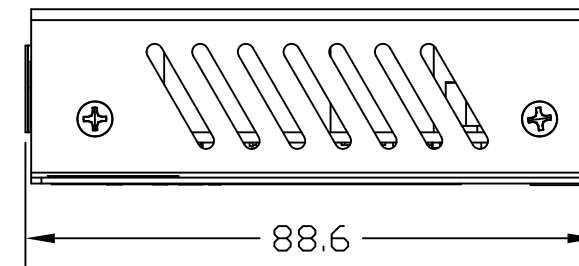

仕様

- システム -	
種別	Dante USB変換器
電源	PoE (IEEE802.3af Class0 <4W) +9~+24VDC <4W
サイズ	163.7x27x87.7mm
- USB -	
コネクタ	Type B
接続	USB Audio 1.1 Windows 7、8 / Mac OSX 10.7以上
- オーディオ -	
チャンネル	2 x 2
サンプリング周波数	USB : 44.1kHz / 48kHz Dante : 48kHz
ビット深度	16-bit
THD	<0.01%
- Danteネットワーク -	
コネクタ	RJ45 x1
適合ケーブル	Cat5e以上
伝送速度	100Mbps