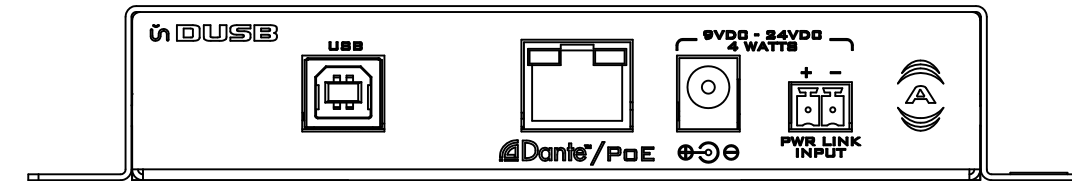

仕様

- システム -	
種別	Dante USB変換器
電源	PoE (IEEE802.3af Class0 <4W) +9~+24VDC <4W
サイズ	163.7x27x87.7mm
- USB -	
コネクタ	Type B
接続	USB Audio 1.1 Windows 7、8 / Mac OSX 10.7以上
- オーディオ -	
チャンネル	2 x 2
サンプリング周波数	USB : 44.1kHz / 48kHz Dante : 48kHz
ビット深度	16-bit
THD	<0.01%
- Danteネットワーク -	
コネクタ	RJ45 x1
適合ケーブル	Cat5e以上
伝送速度	100Mbps