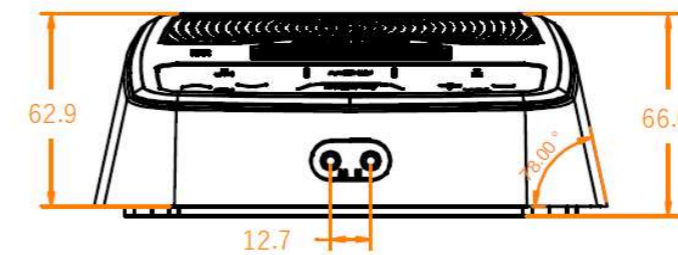

仕様

-- システム --	
種別	Danteネットワークモニター
電源	PoE 802.3af
外部電源	+24VDC
重量	510g
-- Danteネットワーク--	
Danteポート数	RJ45 x2
適合ケーブル	Cat5e以上
伝送速度	1000Mbps
サンプリング周波数	48kHz
Dante最小レイテンシ	1ms
-- アナログ音声入力--	
種類	内蔵マイク
	ヘッドセットマイク入力(3.5mm T-S 1.65V)
	ライン入力(3.5mm TRS)
入力インピーダンス	10k Ω (ライン入力)
THD+N	<0.02% @ 1kHz(ライン入力)
周波数特性	20Hz-20kHz \pm 1dB(ライン入力)
-- アナログ音声出力--	
種類	内蔵スピーカー(1インチ)
	ヘッドフォン出力(3.5mm TRS)
ボリューム操作	6dBずつ10段階
最大出力レベル	1W(内蔵スピーカー)
	1Vrms into 32 Ω (ヘッドフォン出力)
THD+N	<0.01% 1kHz
周波数特性	20Hz-20kHz \pm 1dB(ヘッドフォン出力)

単位=mm

※製品の仕様は予告なく変更になる場合がございます。ご了承下さい。

NOTE	DRAWING NAME unDNEMO	SCALE	DATE 02/2021	株式会社オーディオブレインズ
------	--------------------------------	-------	------------------------	----------------