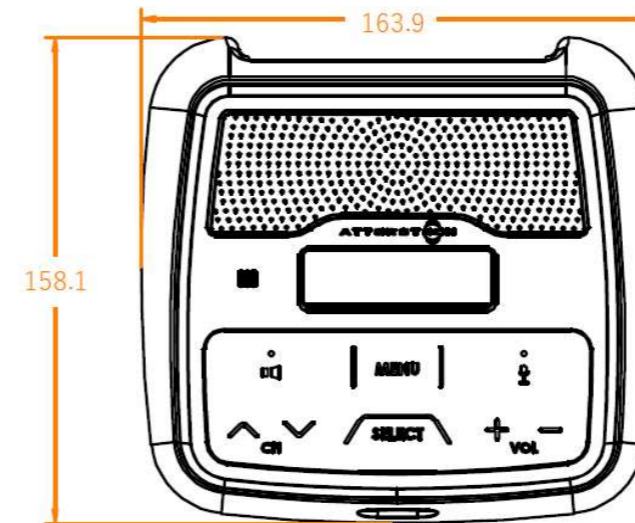

仕様

-- システム --	
種別	Danteネットワークモニター
電源	PoE 802.3af
外部電源	+24VDC
重量	510g
-- Danteネットワーク--	
Danteポート数	RJ45 x2
適合ケーブル	Cat5e以上
伝送速度	1000Mbps
サンプリング周波数	48kHz
Dante最小レイテンシ	1ms
-- アナログ音声入力--	
種類	内蔵マイク
	ヘッドセットマイク入力(3.5mm T-S 1.65V)
	ライン入力(3.5mm TRS)
入力インピーダンス	10k Ω (ライン入力)
THD+N	<0.02% @ 1kHz(ライン入力)
周波数特性	20Hz-20kHz \pm 1dB(ライン入力)
-- アナログ音声出力--	
種類	内蔵スピーカー(1インチ)
	ヘッドフォン出力(3.5mm TRS)
ボリューム操作	6dBずつ10段階
最大出力レベル	1W(内蔵スピーカー)
	1Vrms into 32 Ω (ヘッドフォン出力)
THD+N	<0.01% 1kHz
周波数特性	20Hz-20kHz \pm 1dB(ヘッドフォン出力)

単位=mm

※製品の仕様は予告なく変更になる場合がございます。ご了承下さい。

NOTE	DRAWING NAME unDNEMO	SCALE	DATE 02/2021	株式会社オーディオブレインズ
------	--------------------------------	-------	------------------------	----------------