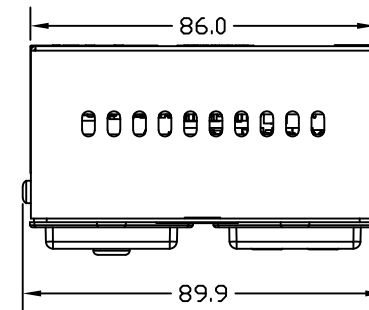

# ATTEROTECH

仕様	
種別	Bluetooth®、Danteオーディオ変換器
サイズ	106.7 x 89.9 x 52.0 mm
重量	363g
電源	PoE (IEEE802.3af MAX5.5W)
入力	ステレオBluetooth v3.0 (A2DP) x1 ステレオアナログ入力 x2
入力コネクタ	RCA x2 3.5mm TRS x1
最大入力レベル	+12dBu
出力	アナログ出力 x2
出力コネクタ	3.5mm x1
最大出力レベル	+12dBu
Danteコネクタ	RJ45 x1
サンプリング周波数	44.1kHz / 48kHz