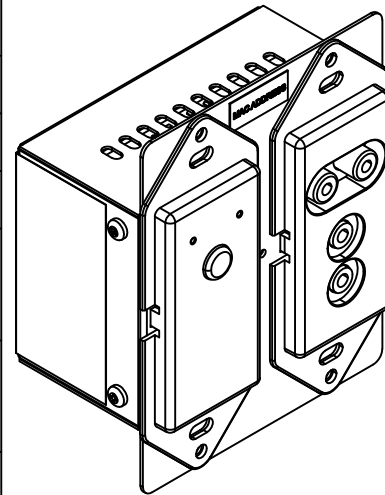

# ATTEROTECH

仕様	
種別	Bluetooth®、Danteオーディオ変換器
サイズ	106.7 x 89.9 x 52.0 mm
重量	363g
電源	PoE (IEEE802.3af MAX5.5W)
入力	ステレオBluetooth v3.0 (A2DP) x1 ステレオアナログ入力 x2
入力コネクタ	RCA x2 3.5mm TRS x1
最大入力レベル	+12dBu
出力	アナログ出力 x2
出力コネクタ	3.5mm x1
最大出力レベル	+12dBu
Danteコネクタ	RJ45 x1
サンプリング周波数	44.1kHz / 48kHz