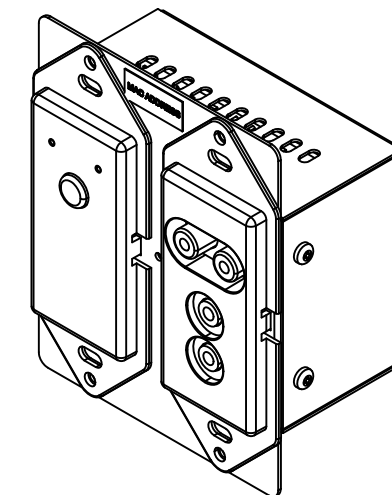

# ATTEROTECH

仕様	
種別	Bluetooth®、Danteオーディオ変換器
サイズ	106.7 x 89.9 x 52.0 mm
重量	363g
電源	PoE (IEEE802.3af MAX5.5W)
入力	ステレオBluetooth v3.0 (A2DP) x1 ステレオアナログ入力 x2
入力コネクタ	RCA x2 3.5mm TRS x1
最大入力レベル	+12dBu
出力	アナログ出力 x2
出力コネクタ	3.5mm x1
最大出力レベル	+12dBu
Danteコネクタ	RJ45 x1
サンプリング周波数	44.1kHz / 48kHz

製品の仕様は予告なく変更することがあります。

NOTE	DRAWING NAME <b>ATTEROTECH unD610-BT</b>	SCALE	DATE 07/2017	株式会社オーディオブレインズ
------	---	-------	-----------------	----------------