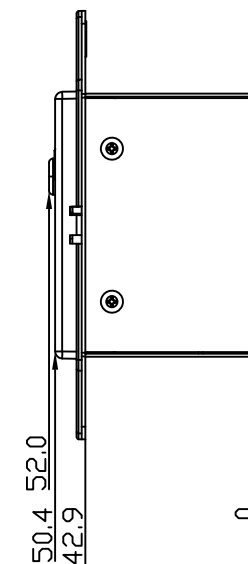

# ATTEROTECH

仕様	
種別	Bluetooth®、Danteオーディオ変換器
サイズ	106.7 x 89.9 x 52.0 mm
重量	363g
電源	PoE (IEEE802.3af MAX5.5W)
入力	ステレオBluetooth v3.0 (A2DP) x1 ステレオアナログ入力 x2
入力コネクタ	RCA x2 3.5mm TRS x1
最大入力レベル	+12dBu
出力	アナログ出力 x2
出力コネクタ	3.5mm x1
最大出力レベル	+12dBu
Danteコネクタ	RJ45 x1
サンプリング周波数	44.1kHz / 48kHz

製品の仕様は予告なく変更することがあります。

NOTE	DRAWING NAME <b>ATTEROTECH unD610-BT</b>	SCALE	DATE 07/2017	株式会社オーディオブレインズ
------	---	-------	-----------------	----------------