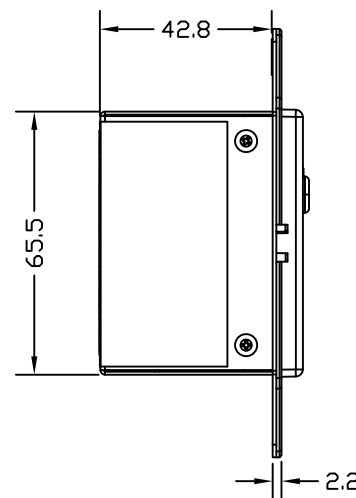

# ATTEROTECH

仕様	
種別	Bluetooth®、Danteオーディオ変換器
サイズ	106.7 x 89.9 x 52.0 mm
重量	363g
電源	PoE (IEEE802.3af MAX5.5W)
入力	ステレオBluetooth v3.0 (A2DP) x1 ステレオアナログ入力 x2
入力コネクタ	RCA x2 3.5mm TRS x1
最大入力レベル	+12dBu
出力	アナログ出力 x2
出力コネクタ	3.5mm x1
最大出力レベル	+12dBu
Danteコネクタ	RJ45 x1
サンプリング周波数	44.1kHz / 48kHz

製品の仕様は予告なく変更することがあります。

NOTE	DRAWING NAME <b>ATTEROTECH unD610-BT</b>	SCALE	DATE 07/2017	株式会社オーディオブレインズ
------	---	-------	-----------------	----------------