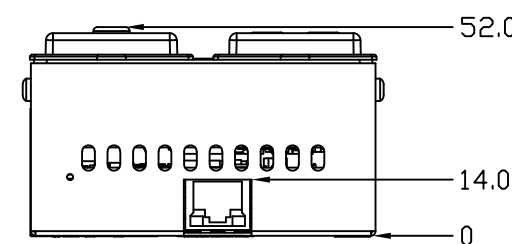

# ATTEROTECH

仕様	
種別	Bluetooth®、Danteオーディオ変換器
サイズ	106.7 x 89.9 x 52.0 mm
重量	363g
電源	PoE (IEEE802.3af MAX5.5W)
入力	ステレオBluetooth v3.0 (A2DP) x1 ステレオアナログ入力 x2
入力コネクタ	RCA x2 3.5mm TRS x1
最大入力レベル	+12dBu
出力	アナログ出力 x2
出力コネクタ	3.5mm x1
最大出力レベル	+12dBu
Danteコネクタ	RJ45 x1
サンプリング周波数	44.1kHz / 48kHz