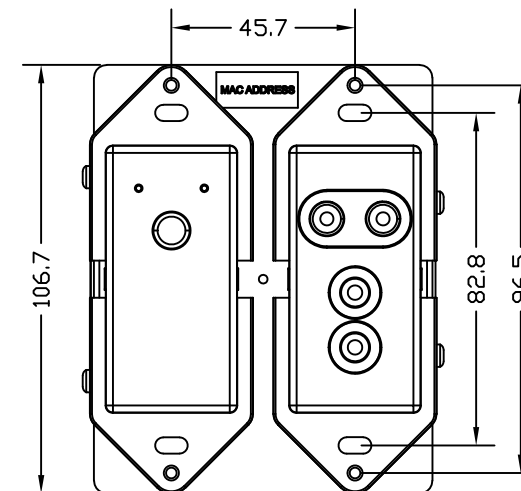

# ATTEROTECH

仕様	
種別	Bluetooth®、Danteオーディオ変換器
サイズ	106.7 x 89.9 x 52.0 mm
重量	363g
電源	PoE (IEEE802.3af MAX5.5W)
入力	ステレオBluetooth v3.0 (A2DP) x1 ステレオアナログ入力 x2
入力コネクタ	RCA x2 3.5mm TRS x1
最大入力レベル	+12dBu
出力	アナログ出力 x2
出力コネクタ	3.5mm x1
最大出力レベル	+12dBu
Danteコネクタ	RJ45 x1
サンプリング周波数	44.1kHz / 48kHz

製品の仕様は予告なく変更することがあります。

NOTE	DRAWING NAME <b>ATTEROTECH unD610-BT</b>	SCALE	DATE 07/2017	株式会社オーディオブレインズ
------	---	-------	-----------------	----------------