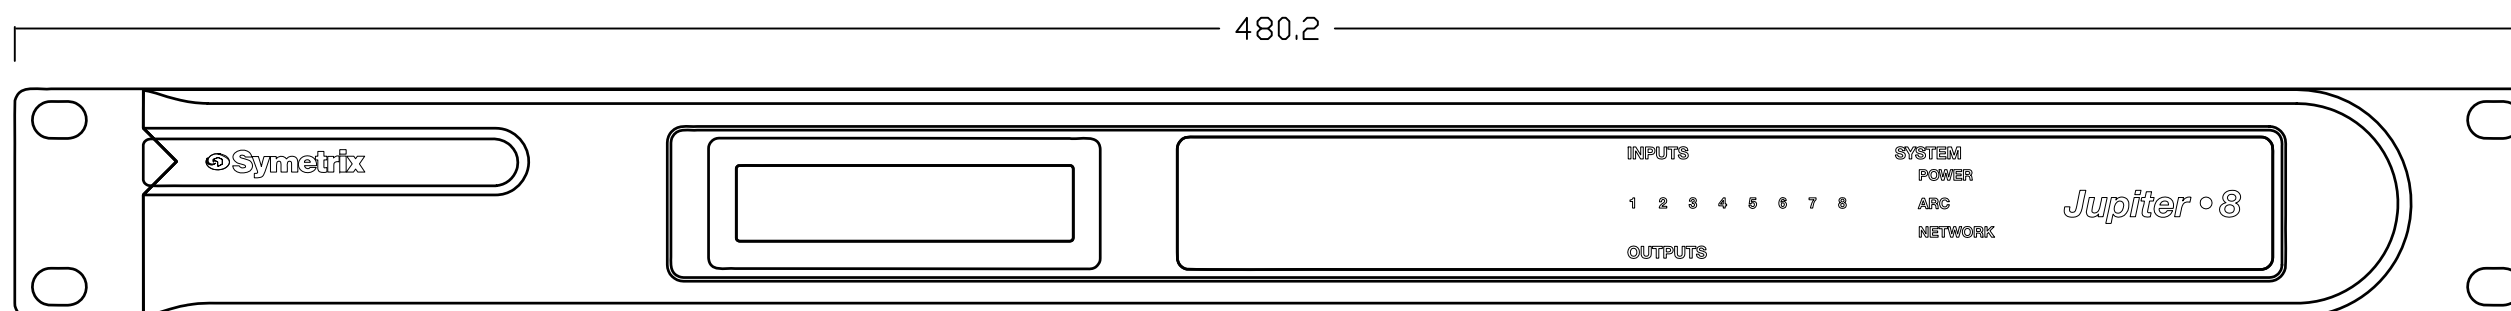

種別	入出力固定DSPミキサー	-- システム --	
-- 入力 --		サンプリングレート	48kHz
入力数	マイク/ライン切替入力 x8	周波数特性	20Hz-20kHz, ±0.5dB
コネクタ	ターミナルブロック、バランス	レイテンシー	<1.6mS
規定入力レベル	+4dBu	ロジック入力数	4(もしくはアナログコントロール入力x2)
マイクプリアンプゲイン	+40dB	ロジック出力数	4(0V-5V 負論理)
最大入力レベル	+23dBu	ARCポート数	1
入力インピーダンス	18kΩ (バランス), >9kΩ (アンバランス)	イーサネットコントロールポート数	1
ファンタム電源	+20VDC, 20mA	サイズ	1U 480.2x190.5x43.7mm
-- 出力 --		電源	24VDC 1.0A
出力数	ライン出力 x8	推奨最大周辺温度	30°C
コネクタ	ターミナルブロック、バランス	重量	3.63kg
規定出力レベル	+4dBu		
最大出力レベル	+24dBu		
出カインピーダンス	200Ω (バランス), 100Ω (アンバランス)		

製品の仕様は予告なく変更することがあります。

NOTE	DRAWING NAME <b>Symetrix Jupiter 8</b>	SCALE	DATE 05/2016	株式会社オーディオブレインズ
------	---	-------	-----------------	----------------