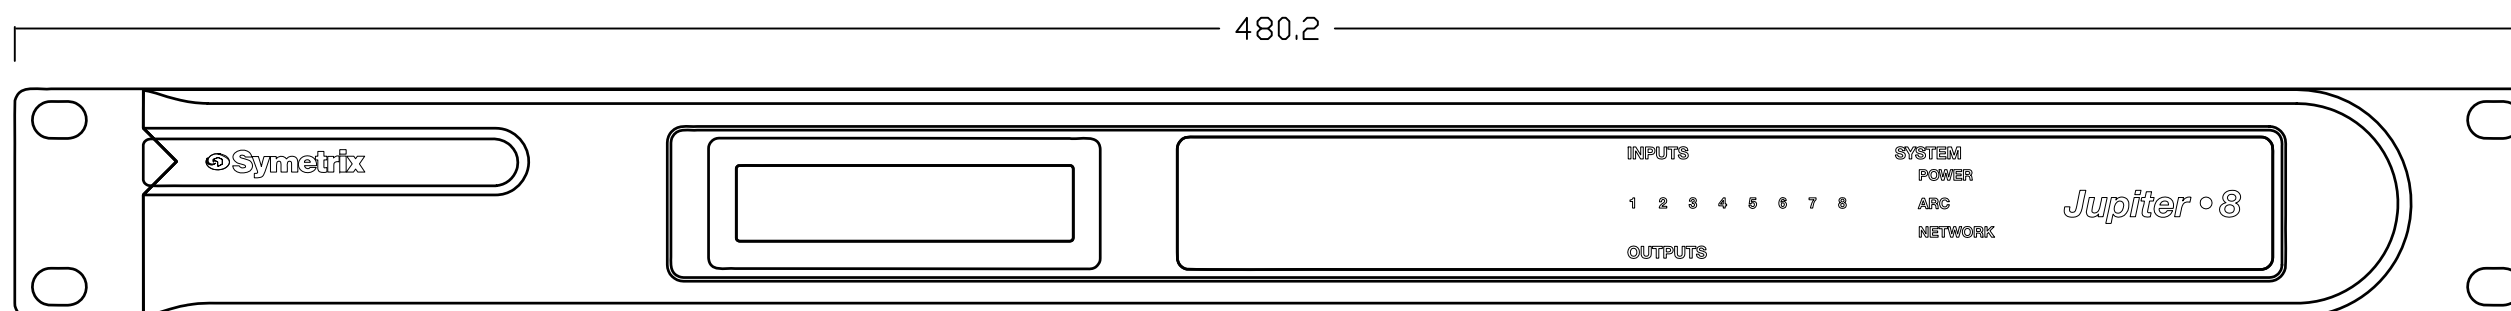

種別	入出力固定DSPミキサー	-- システム --	
-- 入力 --		サンプリングレート	48kHz
入力数	マイク/ライン切替入力 x8	周波数特性	20Hz-20kHz, ±0.5dB
コネクタ	ターミナルブロック、バランス	レイテンシー	<1.6mS
規定入力レベル	+4dBu	ロジック入力数	4(もしくはアナログコントロール入力x2)
マイクプリアンプゲイン	+40dB	ロジック出力数	4(0V-5V 負論理)
最大入力レベル	+23dBu	ARCポート数	1
入力インピーダンス	18kΩ (バランス), >9kΩ (アンバランス)	イーサネットコントロールポート数	1
ファンタム電源	+20VDC, 20mA	サイズ	1U 480.2x190.5x43.7mm
-- 出力 --		電源	24VDC 1.0A
出力数	ライン出力 x8	推奨最大周辺温度	30°C
コネクタ	ターミナルブロック、バランス	重量	3.63kg
規定出力レベル	+4dBu		
最大出力レベル	+24dBu		
出カインピーダンス	200Ω (バランス), 100Ω (アンバランス)		

製品の仕様は予告なく変更することがあります。

NOTE	DRAWING NAME Symetrix Jupiter 8	SCALE	DATE 05/2016	株式会社オーディオブレインズ
------	---	-------	-----------------	----------------