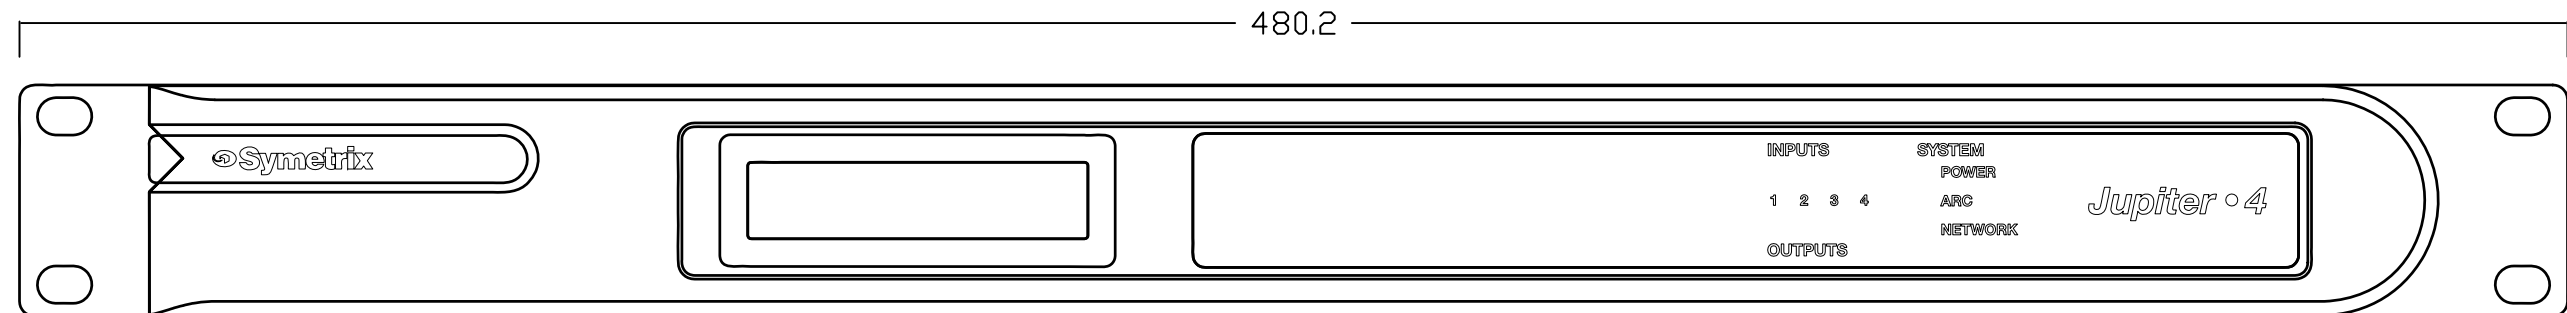

仕様

種別	入出力固定DSPミキサー	-- システム --	
-- 入力 --		サンプリングレート	48kHz
入力数	マイク/ライン切替入力 x4	周波数特性	20Hz-20kHz, ±0.5dB
コネクタ	ターミナルブロック、バランス	レイテンシー	<1.6mS
規定入力レベル	+4dBu	ロジック入力数	4(もしくはアナログコントロール入力x2)
マイクプリアンプゲイン	+40dB	ロジック出力数	4(0V-5V 負論理)
最大入力レベル	+23dBu	ARCポート数	1
入力インピーダンス	18kΩ (バランス), >9kΩ (アンバランス)	イーサネットコントロールポート数	1
ファンタム電源	+20VDC, 20mA	サイズ	1U 480.2x190.5x43.7mm
-- 出力 --		電源	24VDC 1.0A
出力数	ライン出力 x4	推奨最大周辺温度	30°C
コネクタ	ターミナルブロック、バランス	重量	3.63kg
規定出力レベル	+4dBu		
最大出力レベル	+24dBu		
出力インピーダンス	200Ω (バランス), 100Ω (アンバランス)		

製品の仕様は予告なく変更することがあります。

NOTE	DRAWING NAME Symetrix Jupiter 4	SCALE	DATE 05/2016	株式会社オーディオブレインズ
------	---	-------	-----------------	----------------