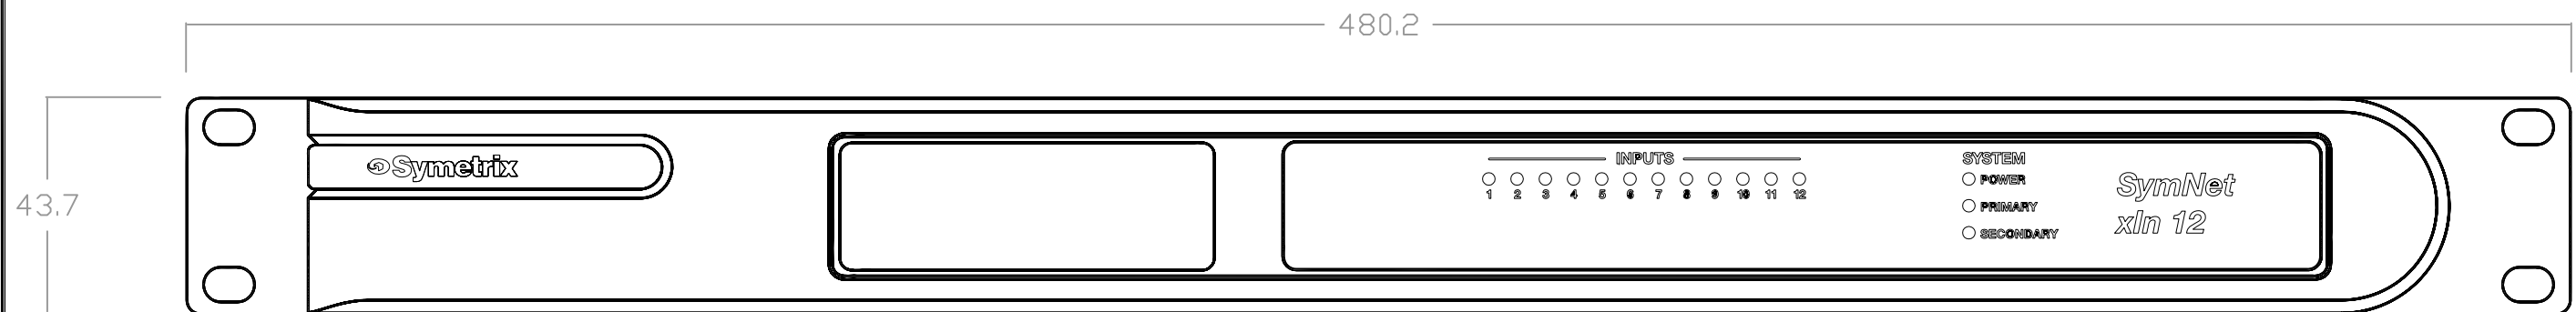

## 仕様

種別	Dante対応入力拡張ユニット
入力数	マイク/ライン切替入力 x12
コネクタ	ターミナルブロック、バランス
マイクプリアンプゲイン	0,11.8,24,44か54dB切替
周波数特性	20Hz-20kHz, ±0.5dB
規定入力レベル	+4dBu
最大入力レベル	+23dBu
入力インピーダンス	8kΩ (バランス), 4kΩ (アンバランス)
ファンタム電源	+48VDC, 10mA(MAX)
ADレイテンシー	0.28mS
サンプリングレート	48kHz
Danteポート数	2
サイズ	1U 480.2x241.3x43.7mm
電源	100-240VAC, 50/60Hz, 25W(MAX)
推奨最大周辺温度	30°C
重量	5.4kg

製品の仕様は予告なく変更することがあります。

NOTE	DRAWING NAME <b>Symetrix xIn12</b>	SCALE	DATE 05/2016	株式会社オーディオブレインズ
------	---------------------------------------	-------	-----------------	----------------