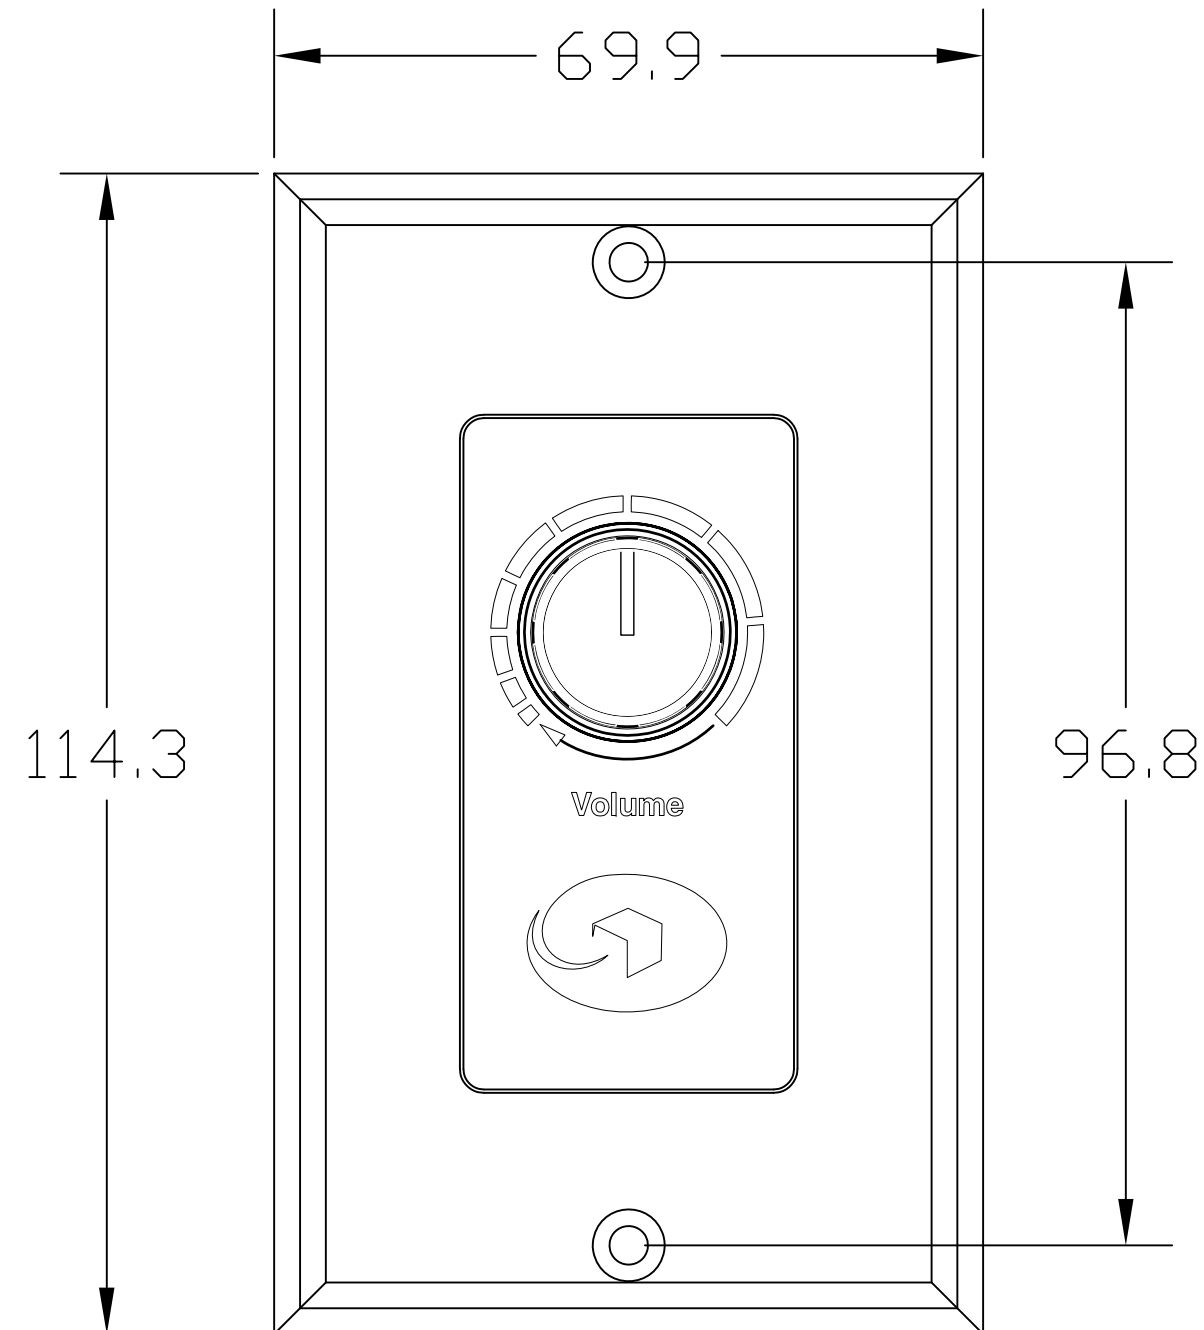

仕様

種別	ウォールパネルリモートコントローラー
つまみ数	1
方式	アナログ
コネクター	ターミナルブロック
設置方法	埋め込み式(US)

製品の仕様は予告なく変更することがあります。

NOTE

DRAWING NAME

Symetrix RC-3 Remote Control

SCALE

DATE