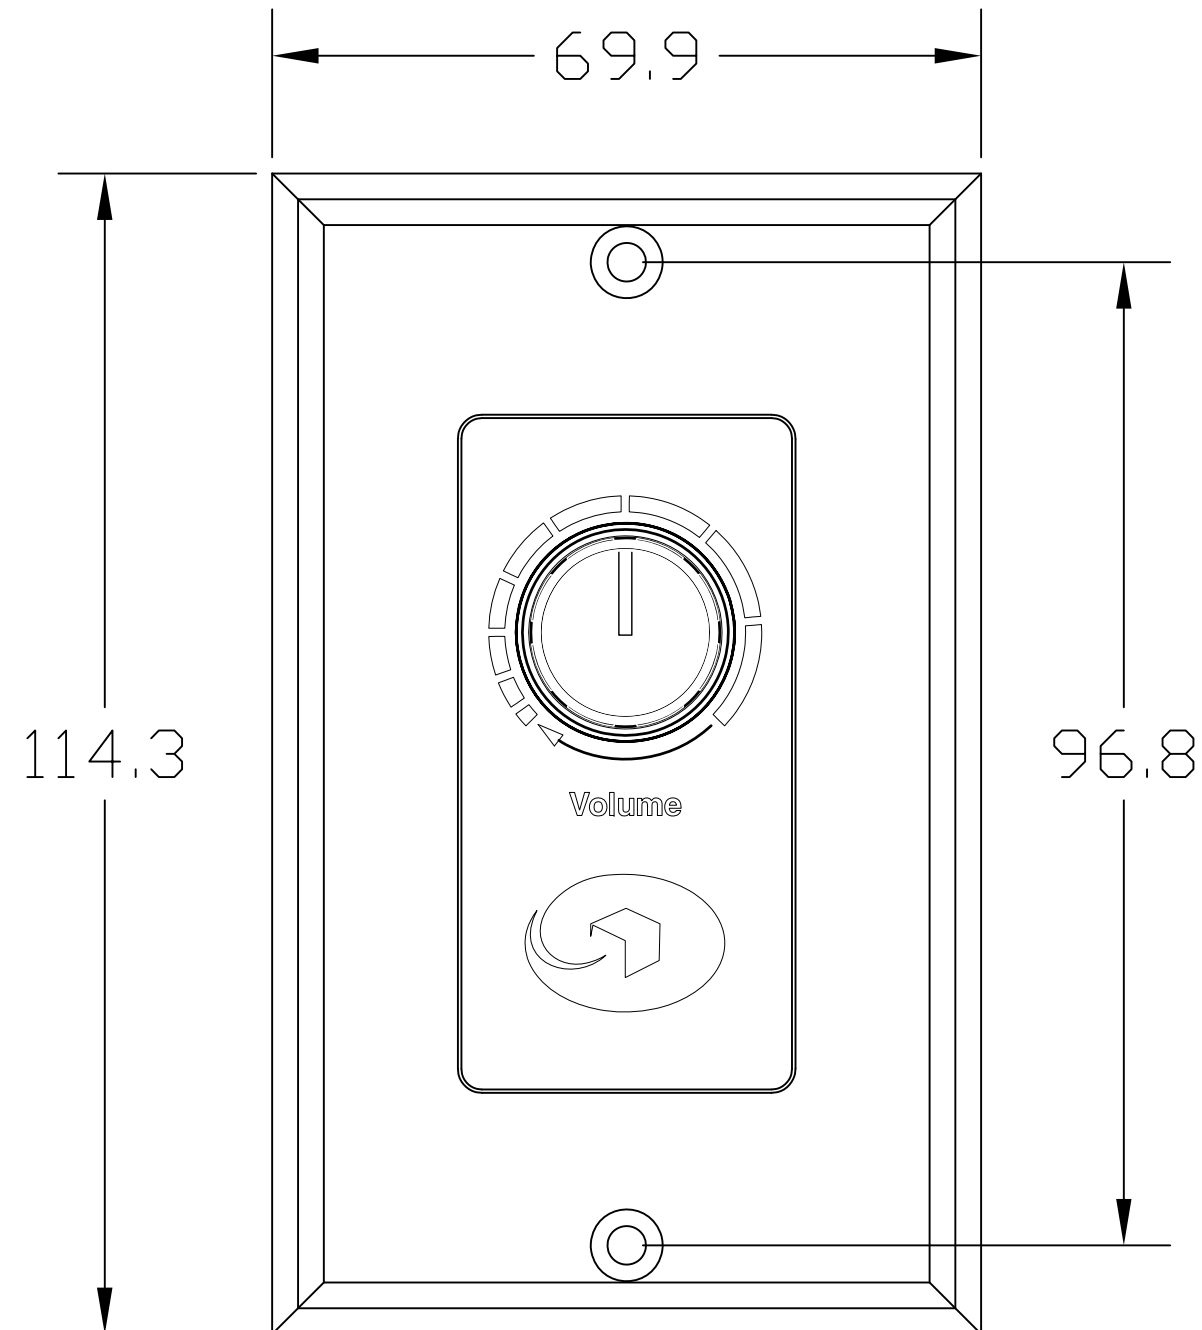

仕様

種別	ウォールパネルリモートコントローラー
つまみ数	1
方式	アナログ
コネクター	ターミナルブロック
設置方法	埋め込み式(US)

製品の仕様は予告なく変更することがあります。

NOTE

DRAWING NAME

Symetrix RC-3 Remote Control

SCALE

DATE