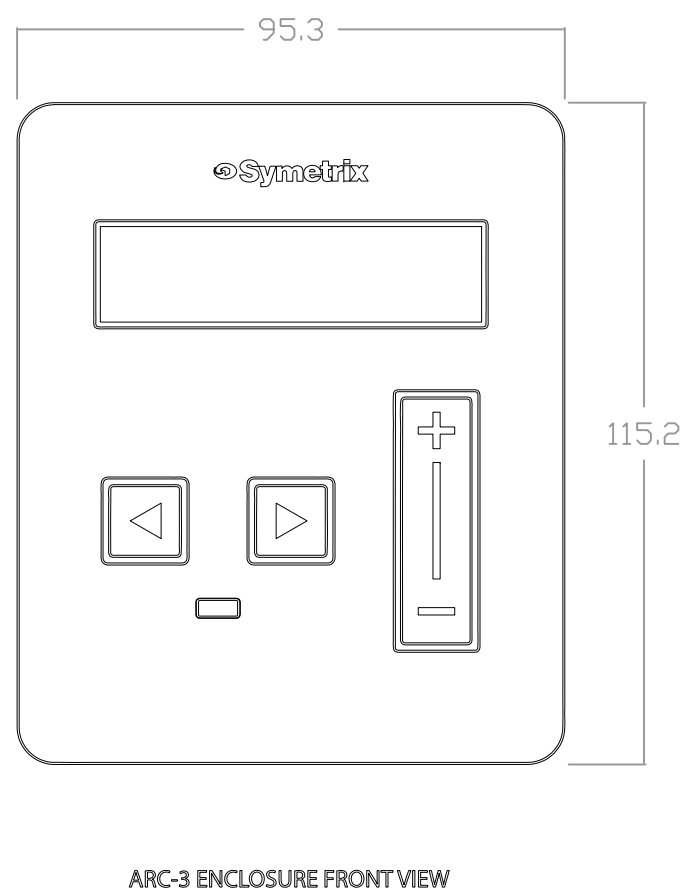

仕様

種別	ウォールパネルリモートコントローラー
ディスプレイ	有機LED
ディスプレイサイズ	256x64pixel
プリセット数	32
コントロール	静電容量式タッチパネル
照度センサー数	1
ARC接続ポート	RJ45 x2
通信方法	RS-485
接続ケーブル	CAT5/6
設置方法	埋め込み式(US、EU/UK)
	露出ボックス式(US、EU/UK)

製品の仕様は予告なく変更することがあります。