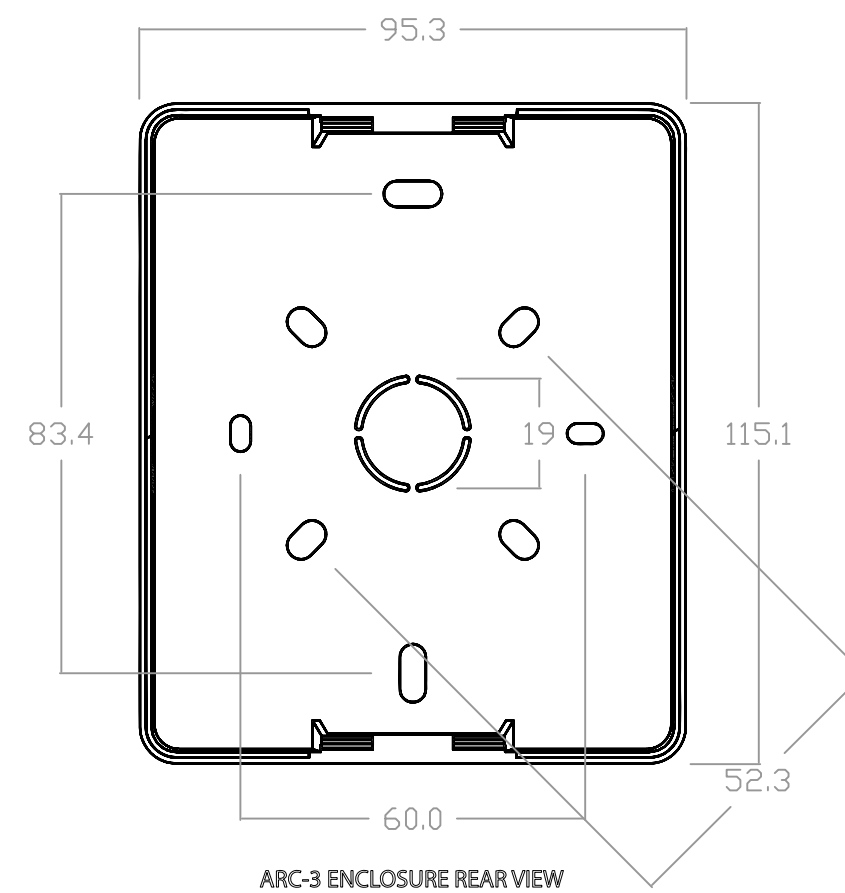

仕様

種別	ウォールパネルリモートコントローラー
ディスプレイ	有機LED
ディスプレイサイズ	256x64pixel
プリセット数	32
コントロール	静電容量式タッチパネル
照度センサー数	1
ARC接続ポート	RJ45 x2
通信方法	RS-485
接続ケーブル	CAT5/6
設置方法	埋め込み式(US、EU/UK)
	露出ボックス式(US、EU/UK)

製品の仕様は予告なく変更することがあります。