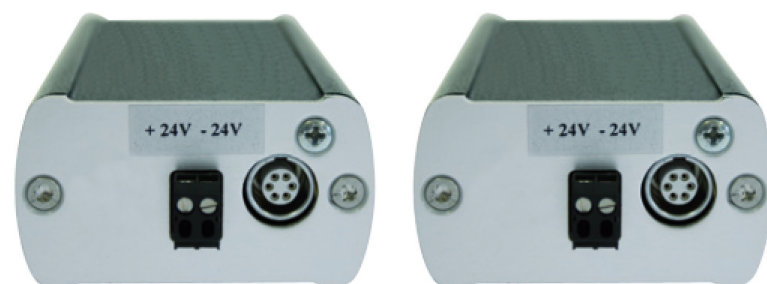

CA 4212

CA 4213

CA 4214

CA 4222

CA 4223

CA 4224

CA42__ 技術仕様

型式 : CA4212/13/14
品名 : カンファレンスバスリピーター
コネクター : プッシュプル
電源供給 : システムバスより
消費電流 : 40mA
大きさ : 57 x 32 x 105mm

型式 : CA4222/23/24
品名 : カンファレンスバスリピーター
コネクター : プッシュプル
電源供給 : システムバスより
消費電流 : 40mA
大きさ : 57 x 32 x 105mm