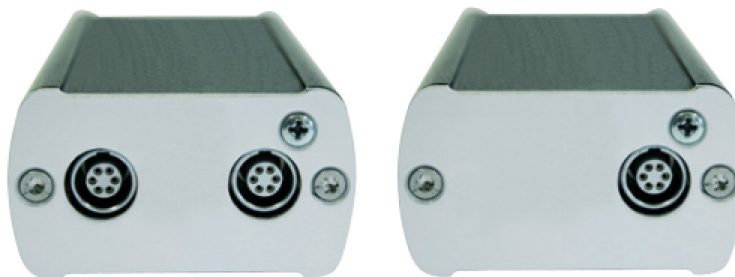

CA 4212

CA 4213

CA 4214

CA 4222

CA 4223

CA 4224

CA42__ 技術仕様

型式 : CA4212/13/14
品名 : カンファレンスバスリピーター
コネクター : プッシュプル
電源供給 : システムバスより
消費電流 : 40mA
大きさ : 57 x 32 x 105mm

型式 : CA4222/23/24
品名 : カンファレンスバスリピーター
コネクター : プッシュプル
電源供給 : システムバスより
消費電流 : 40mA
大きさ : 57 x 32 x 105mm