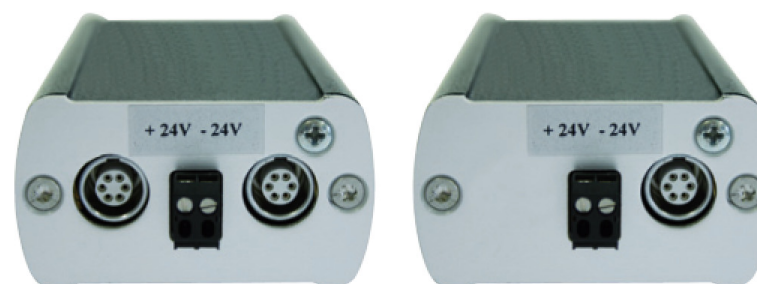

CA 4212

CA 4213

CA 4214

CA 4222

CA 4223

CA 4224

CA42__ 技術仕様

型式 : CA4212/13/14
品名 : カンファレンスバスリピーター
コネクター : プッシュプル
電源供給 : システムバスより
消費電流 : 40mA
大きさ : 57 x 32 x 105mm

型式 : CA4222/23/24
品名 : カンファレンスバスリピーター
コネクター : プッシュプル
電源供給 : システムバスより
消費電流 : 40mA
大きさ : 57 x 32 x 105mm