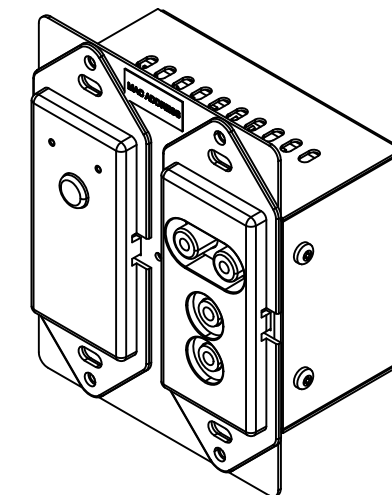

ATTEROTECH

仕様	
種別	Bluetooth®、Danteオーディオ変換器
サイズ	106.7 x 89.9 x 52.0 mm
重量	363g
電源	PoE (IEEE802.3af MAX5.5W)
入力	ステレオBluetooth v3.0 (A2DP) x1 ステレオアナログ入力 x2
入力コネクタ	RCA x2 3.5mm TRS x1
最大入力レベル	+12dBu
出力	アナログ出力 x2
出力コネクタ	3.5mm x1
最大出力レベル	+12dBu
Danteコネクタ	RJ45 x1
サンプリング周波数	44.1kHz / 48kHz

製品の仕様は予告なく変更することがあります。

NOTE

DRAWING NAME

ATTEROTECH unD610-BT

SCALE

DATE

07/2017

株式会社オーディオブレインズ