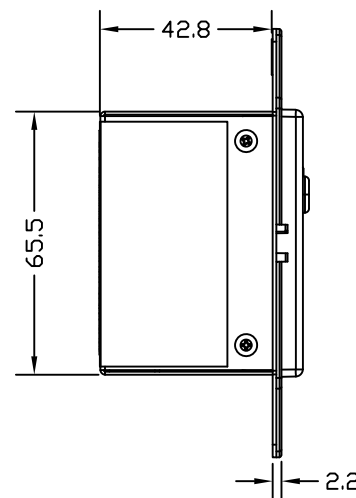

ATTEROTECH

仕様	
種別	Bluetooth®、Danteオーディオ変換器
サイズ	106.7 x 89.9 x 52.0 mm
重量	363g
電源	PoE (IEEE802.3af MAX5.5W)
入力	ステレオBluetooth v3.0 (A2DP) x1 ステレオアナログ入力 x2
入力コネクタ	RCA x2 3.5mm TRS x1
最大入力レベル	+12dBu
出力	アナログ出力 x2
出力コネクタ	3.5mm x1
最大出力レベル	+12dBu
Danteコネクタ	RJ45 x1
サンプリング周波数	44.1kHz / 48kHz

製品の仕様は予告なく変更することがあります。

NOTE

DRAWING NAME

ATTEROTECH unD610-BT

SCALE

DATE

07/2017

株式会社オーディオブレインズ