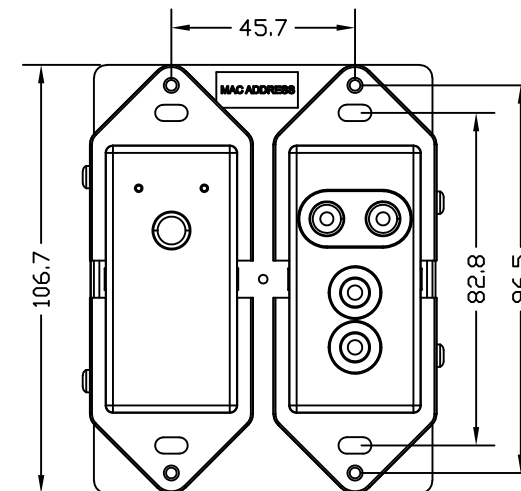

ATTEROTECH

仕様	
種別	Bluetooth®、Danteオーディオ変換器
サイズ	106.7 x 89.9 x 52.0 mm
重量	363g
電源	PoE (IEEE802.3af MAX5.5W)
入力	ステレオBluetooth v3.0 (A2DP) x1 ステレオアナログ入力 x2
入力コネクタ	RCA x2 3.5mm TRS x1
最大入力レベル	+12dBu
出力	アナログ出力 x2
出力コネクタ	3.5mm x1
最大出力レベル	+12dBu
Danteコネクタ	RJ45 x1
サンプリング周波数	44.1kHz / 48kHz

製品の仕様は予告なく変更することがあります。

NOTE

DRAWING NAME

ATTEROTECH unD610-BT

SCALE

DATE

07/2017

株式会社オーディオブレインズ