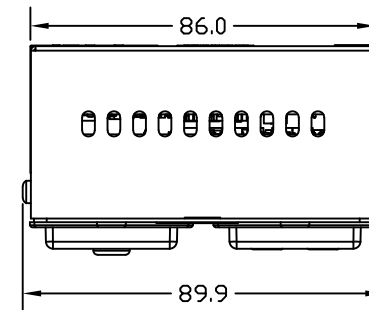

ATTEROTECH

仕様	
種別	Bluetooth®、Danteオーディオ変換器
サイズ	106.7 x 89.9 x 52.0 mm
重量	363g
電源	PoE (IEEE802.3af MAX5.5W)
入力	ステレオBluetooth v3.0 (A2DP) x1 ステレオアナログ入力 x2
入力コネクタ	RCA x2 3.5mm TRS x1
最大入力レベル	+12dBu
出力	アナログ出力 x2
出力コネクタ	3.5mm x1
最大出力レベル	+12dBu
Danteコネクタ	RJ45 x1
サンプリング周波数	44.1kHz / 48kHz