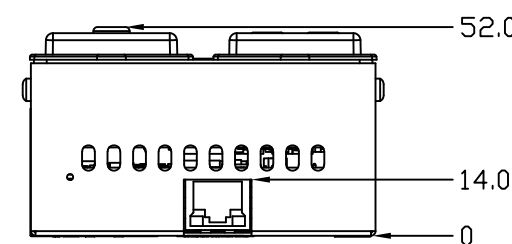

ATTEROTECH

仕様	
種別	Bluetooth®、Danteオーディオ変換器
サイズ	106.7 x 89.9 x 52.0 mm
重量	363g
電源	PoE (IEEE802.3af MAX5.5W)
入力	ステレオBluetooth v3.0 (A2DP) x1 ステレオアナログ入力 x2
入力コネクタ	RCA x2 3.5mm TRS x1
最大入力レベル	+12dBu
出力	アナログ出力 x2
出力コネクタ	3.5mm x1
最大出力レベル	+12dBu
Danteコネクタ	RJ45 x1
サンプリング周波数	44.1kHz / 48kHz