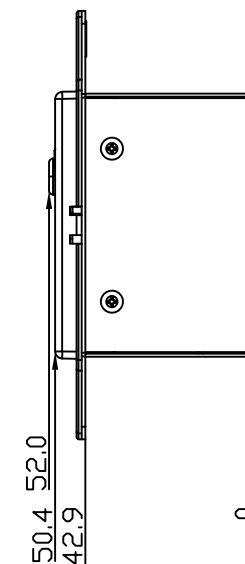

ATTEROTECH

仕様	
種別	Bluetooth®、Danteオーディオ変換器
サイズ	106.7 x 89.9 x 52.0 mm
重量	363g
電源	PoE (IEEE802.3af MAX5.5W)
入力	ステレオBluetooth v3.0 (A2DP) x1 ステレオアナログ入力 x2
入力コネクタ	RCA x2 3.5mm TRS x1
最大入力レベル	+12dBu
出力	アナログ出力 x2
出力コネクタ	3.5mm x1
最大出力レベル	+12dBu
Danteコネクタ	RJ45 x1
サンプリング周波数	44.1kHz / 48kHz

製品の仕様は予告なく変更することがあります。

NOTE

DRAWING NAME

ATTEROTECH unD610-BT

SCALE

DATE

07/2017

株式会社オーディオブレインズ